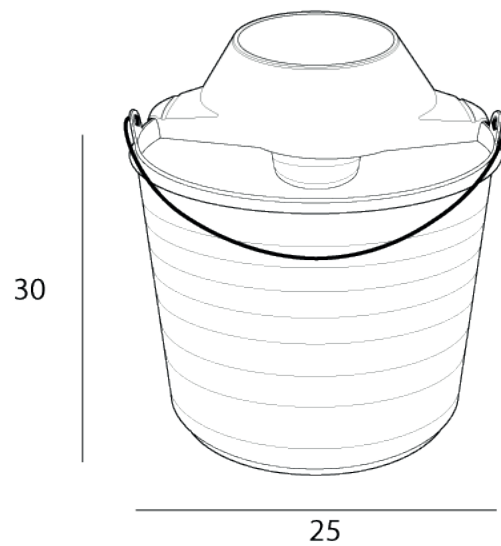

Balde Redondo 12 Litros

REF: 04002 Balde redondo com espremedor indicado para limpezas.

material

PP

Disponível nas cores    

Referência	Produtos	Medidas	Embalagens	Palete	EAN
04002	Balde Redondo 12 Lts	30x25 - 12 Lts	25	1500	5600319074027
04114	Espremedor 12 Lts	29x15x12	25	1500	5600319074126